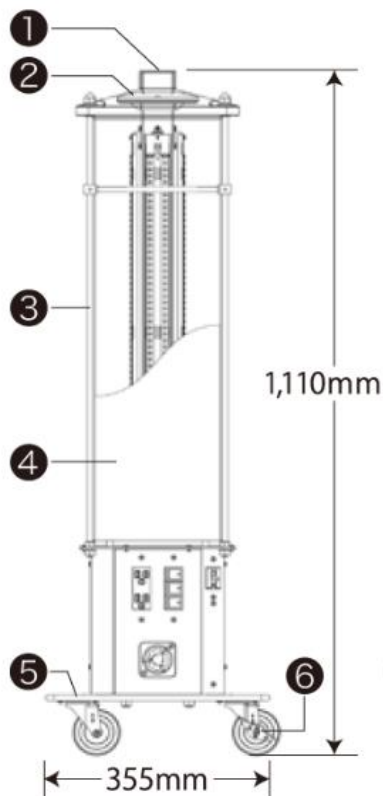

長谷川製作所製

LEDハイライト PS05CH0001

特徴 明るさ・コンパクト・省エネ・タフネス、  
すべてをここに集約！

■ 10台まで連結が可能

型名	PS05-HL
光源	LED
設計寿命	40,000h
全光束	15,900lm
色温度	5,000K
入力電圧	AC100V
消費電力	108W
消費電流	1.08A
連結数	10台
周波数	50/60Hz
電源コード	VCT2×3C 10m (ポッキンプラグ)
寸法 (H・W・D)	1110×355×355mm
質量	14kg

寸法および各部名称

- ①PCカサ
- ②ハイライト
- ③保護丸棒
- ④光拡散PCパイプ
- ⑤台車
- ⑥ストッパー付キャスター